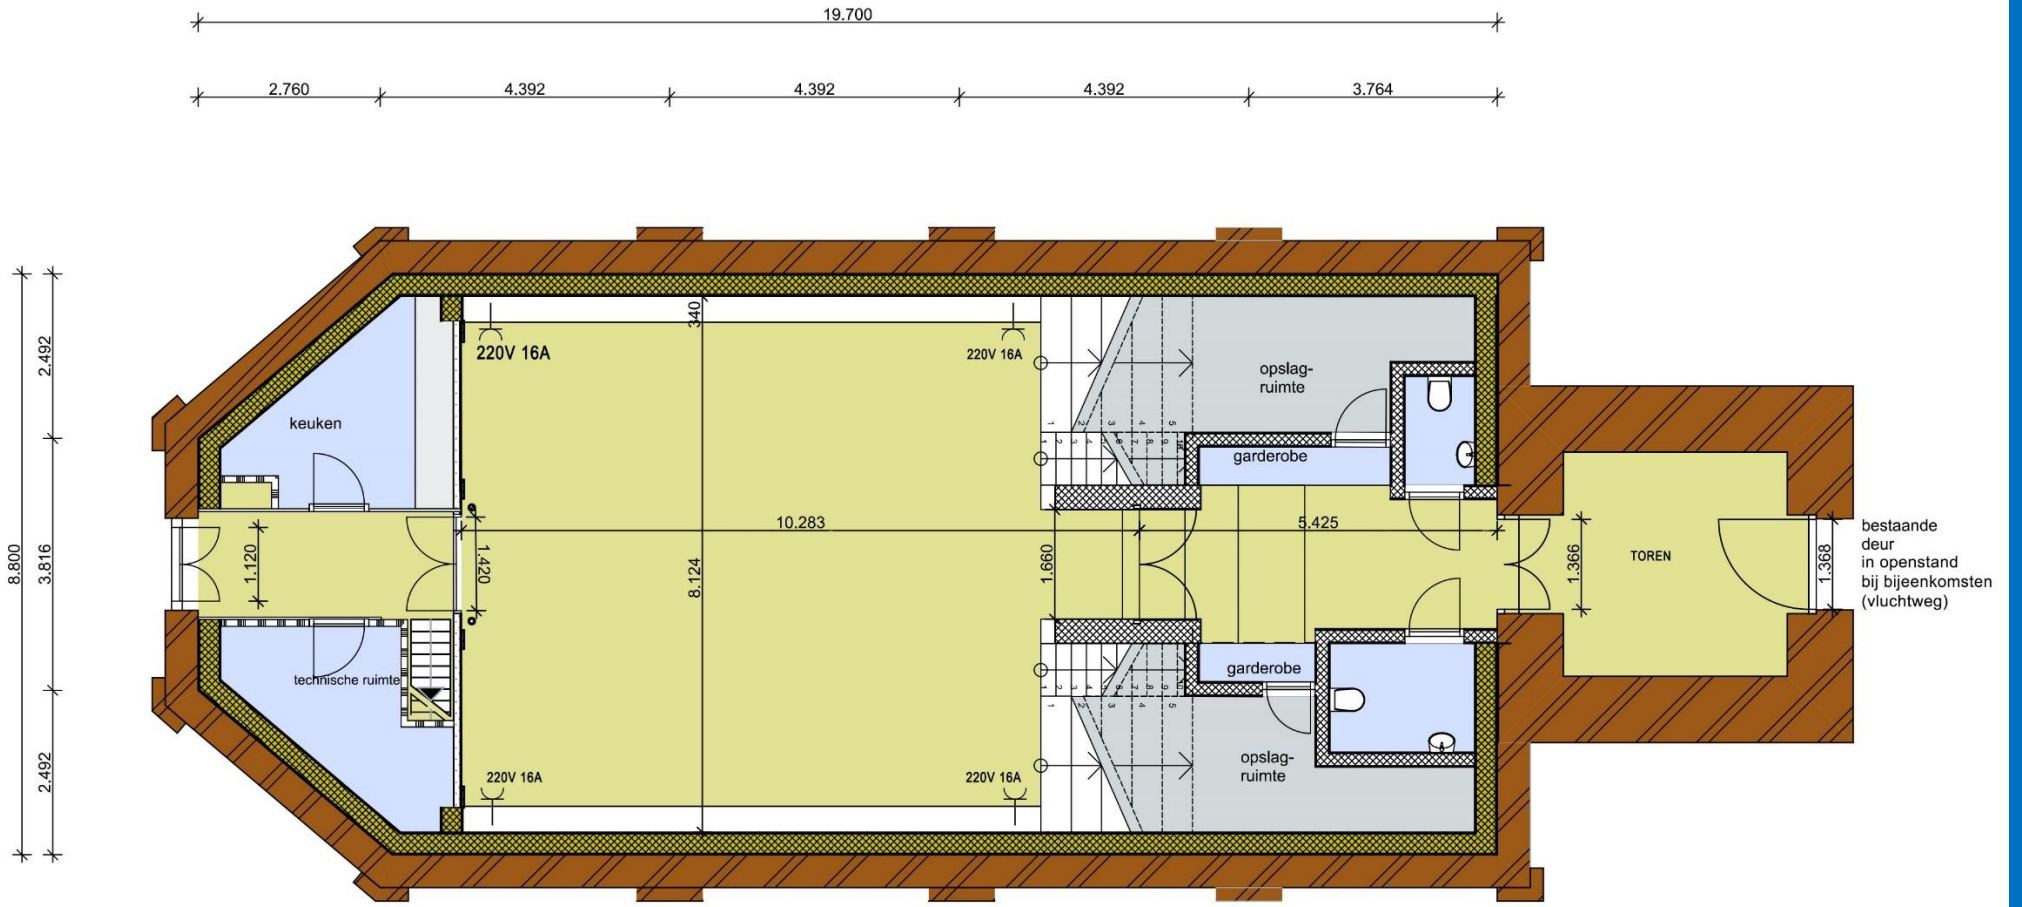

inrichting

51 stoelen

zitkussens voor 32 zitplaatsen op de tribune en langs de muren

7 tafels 70x180 met 13 banken (vergaderopstelling)

3 FORTEX STAGE750 Deck Top Line HEXA 200x100 cm podium met 40 cm poten

Max aantal zitplaatsen: 75

PLATTEGROND NICOLAASKERK BEGANEGROND