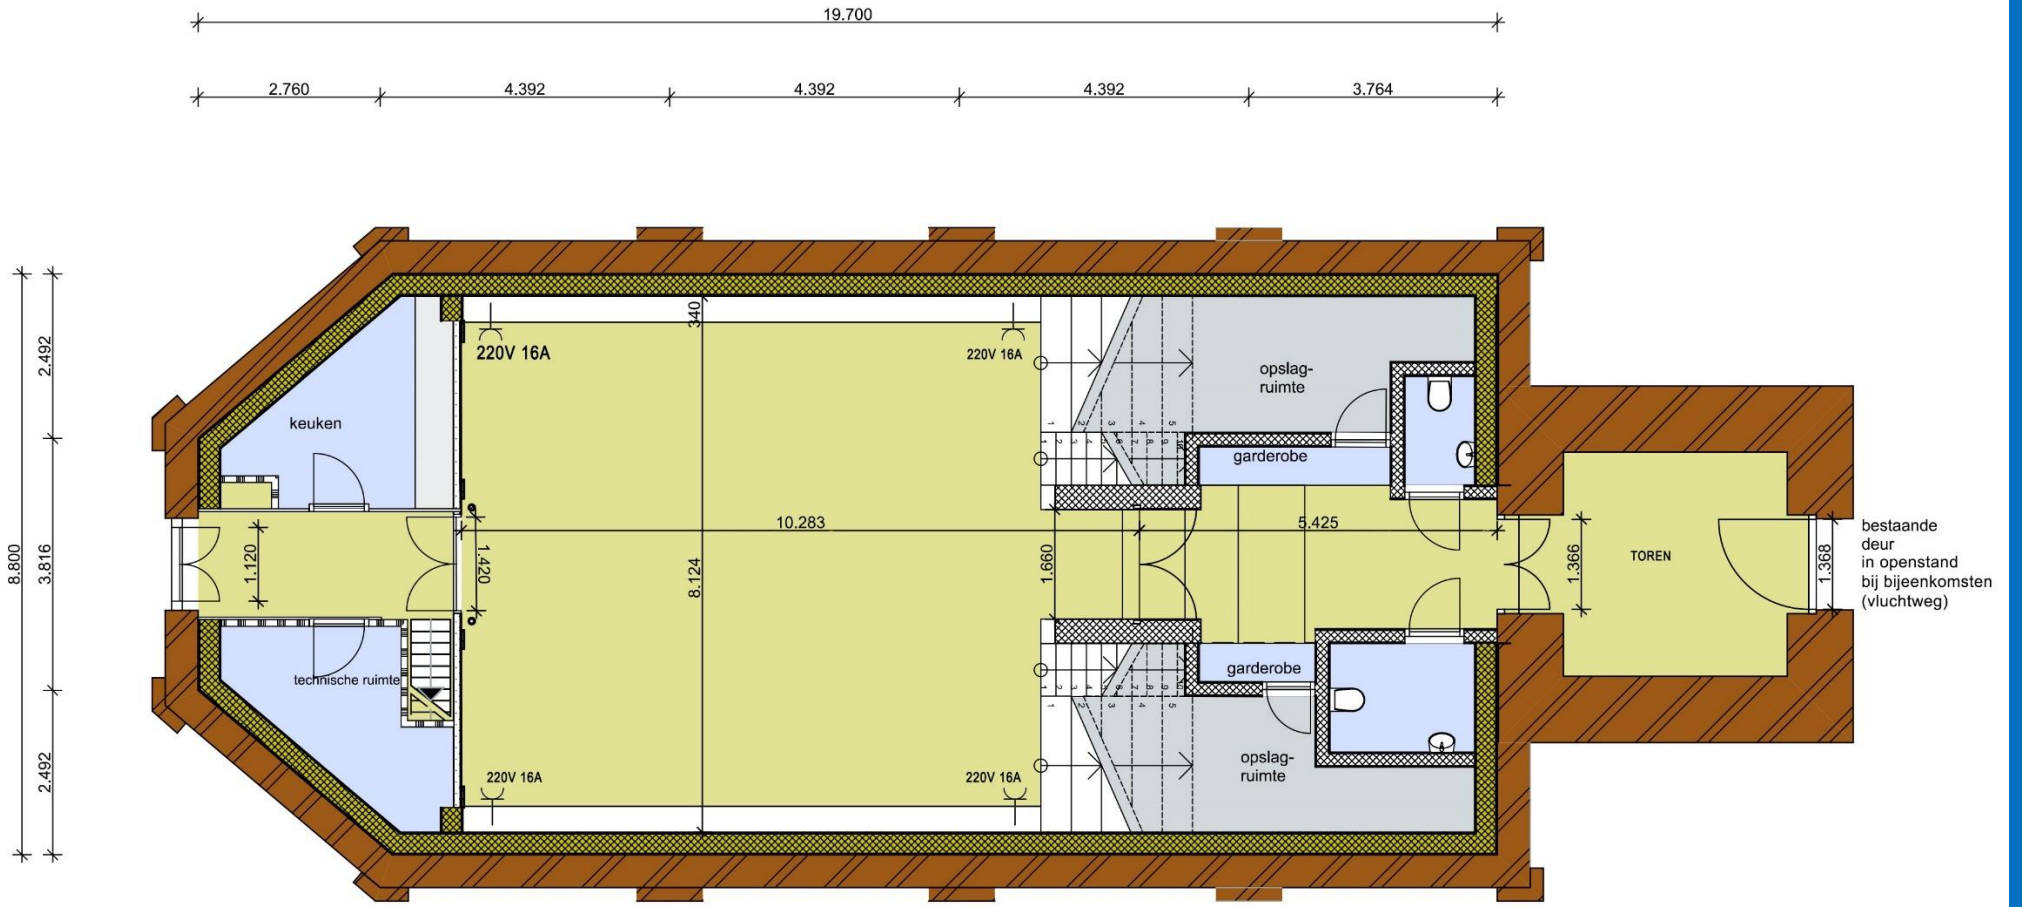

### **inrichting**

51 stoelen

zitkussens voor 32 zitplaatsen op de tribune en langs de muren

7 tafels 70x180 met 13 banken (vergaderopstelling)

3 FORTEX STAGE750 Deck Top Line HEXA 200x100 cm podium met 40 cm poten

Max aantal zitplaatsen: 75

PLATTEGROND NICOLAASKERK BEGANEGROND