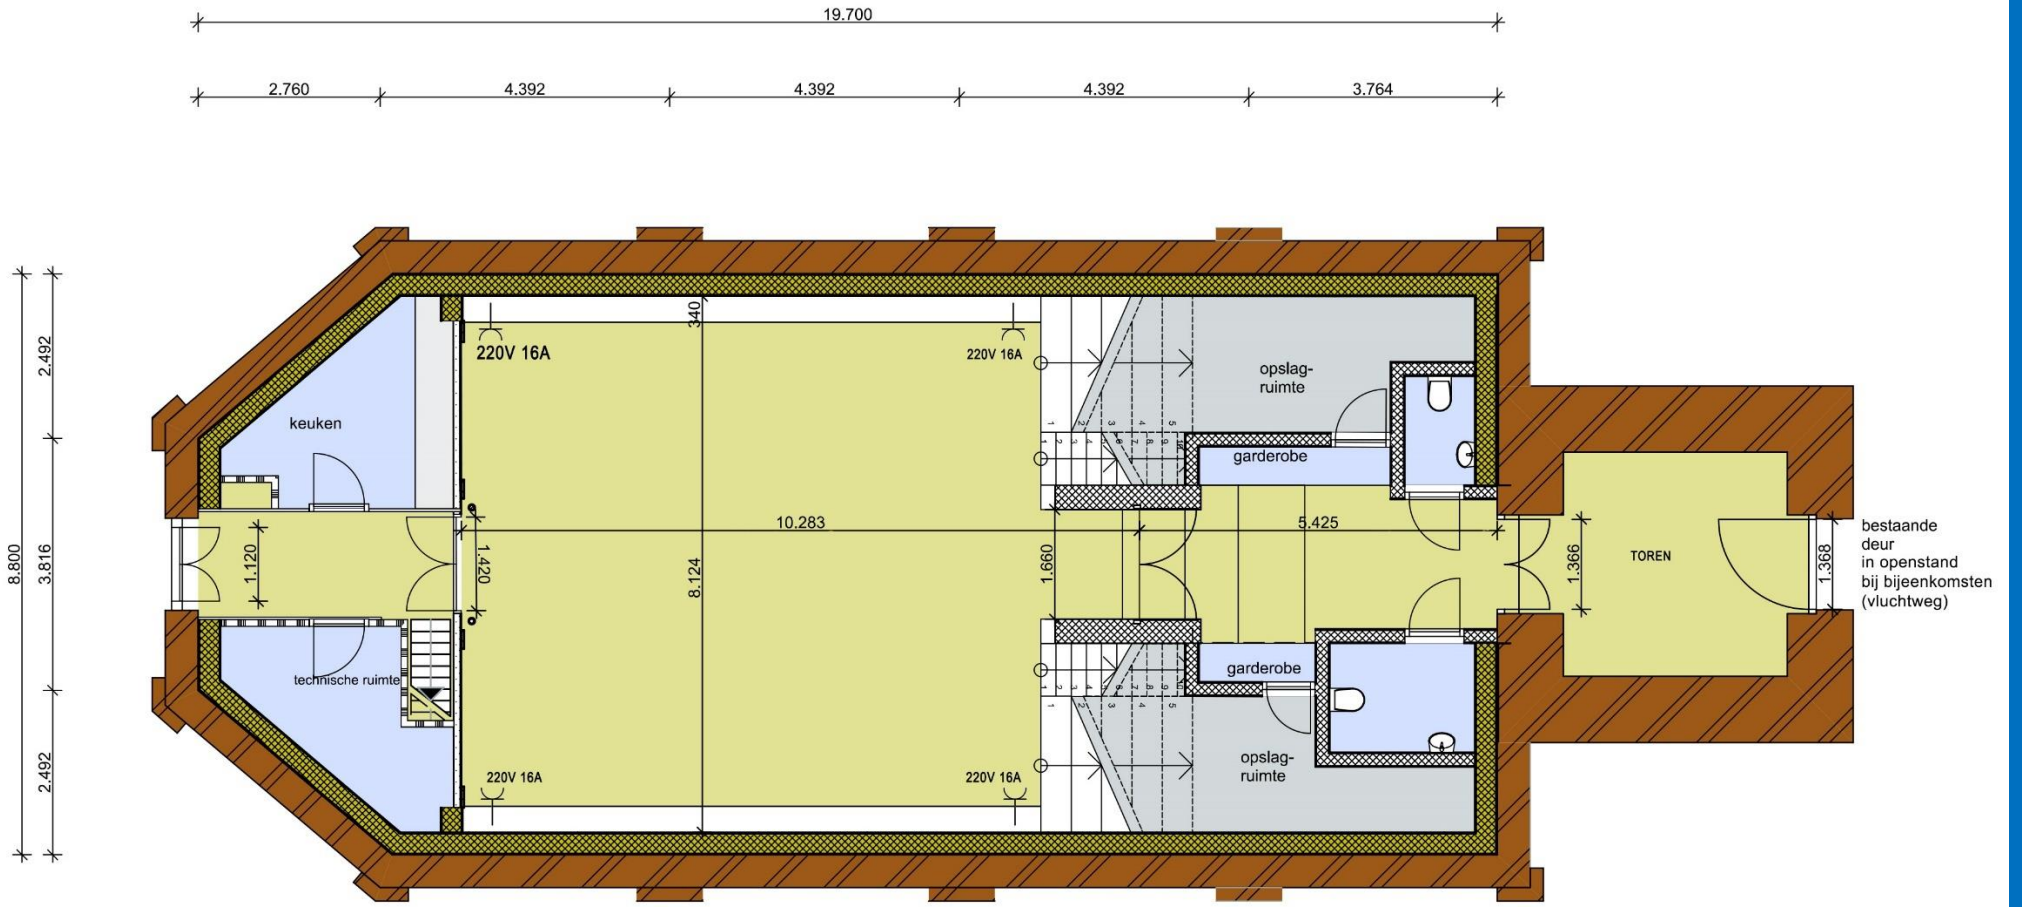

inrichting

51 stoelen

zitkussens voor 32 zitplaatsen op de tribune en langs de muren

7 tafels 70x180 met 13 banken (vergaderopstelling)

Max aantal zitplaatsen: 75

PLATTEGROND NICOLAASKERK BEGANEGROND